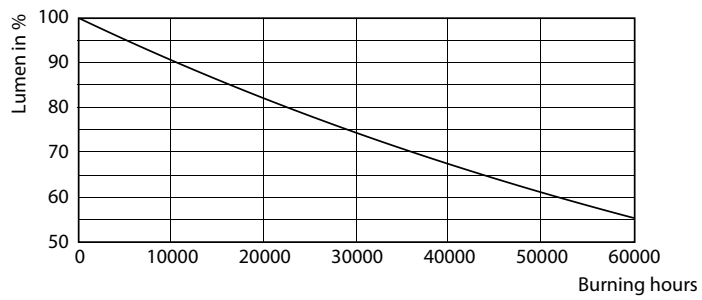

CorePro LEDtube EM/Mains T8

Lifetime

LEDtube 30K