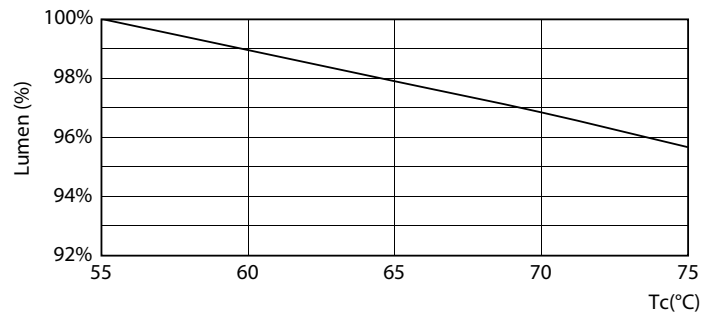

LEDtube COR AU 16W 30K LumenVsTc-LMP

LEDtube 30K FailureRate